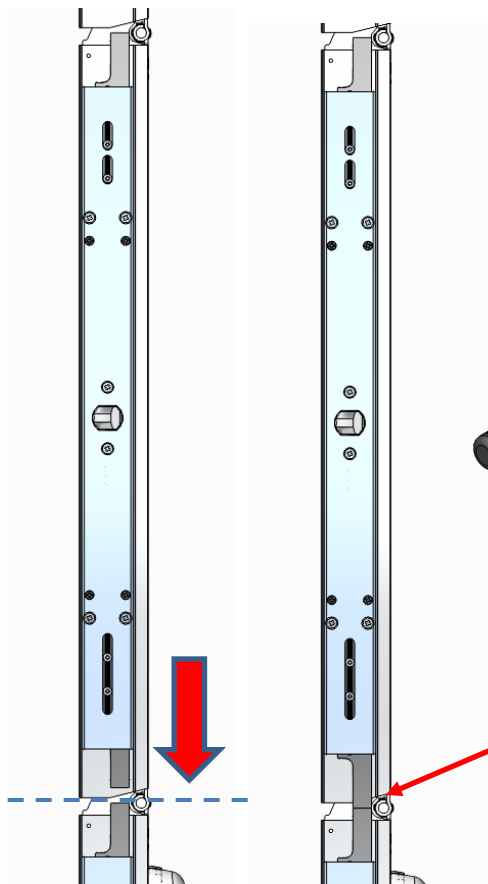

ASG5

Serratura a **5 punti** di chiusura
per **passaggio pedonale**
su **portoni sezionali**

ASG5

5 punti di chiusura → maggiore **SICUREZZA**

ASG5

5 punti di chiusura con distanza minima 150 mm

ASG5

basta un **unico set di prolunghe**

→ il set è **compatibile** con la maggior parte dei **pannelli** (altezza compresa tra 480 e 610 mm) e **profili** in commercio, senza costi aggiuntivi

→ facilmente adattabile anche a pannelli più alti

ASG5

Azionamento del sistema grazie alla sola **spinta delle aste**

ASG5

Montaggio RAPIDO e FACILE, senza rischio di errore

ASG5

Regolazione millimetrica delle **aste**

→ **precisione** dell'installazione

→ **eliminazione del rischio di errore**

ASG5

Regolazione millimetrica dei **controbordi**

→ **precisione** dell'installazione

→ **eliminazione del rischio di errore**

ASG5

**Aste completamente
indipendenti**

→ **nessun falso contatto** che potrebbe
causare l'arresto non voluto del
movimento del portone