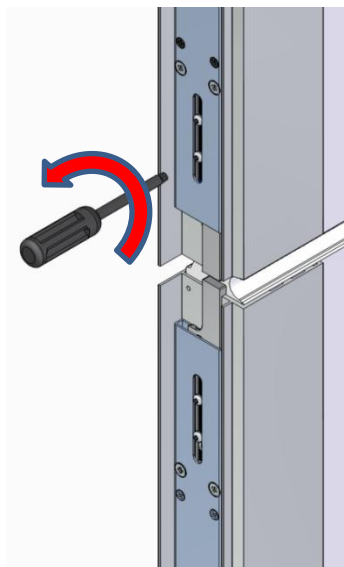

ASG5

Serratura a **5 punti** di chiusura
per **passaggio pedonale**
su **portoni sezionali**

ASG5

5 punti di chiusura → maggiore **SICUREZZA**

ASG5

5 punti di chiusura con distanza minima 150 mm

ASG5

basta un **unico set di prolunghe**

→ il set è **compatibile** con la maggior parte dei **pannelli** (altezza compresa tra 480 e 610 mm) e **profili** in commercio, senza costi aggiuntivi

→ facilmente adattabile anche a pannelli più alti

ASG5

Azionamento del sistema grazie alla sola **spinta delle aste**

ASG5

Montaggio RAPIDO e FACILE, senza rischio di errore

ASG5

Regolazione millimetrica delle **aste**

→ **precisione** dell'installazione

→ **eliminazione del rischio di errore**

ASG5

Regolazione millimetrica dei **controbordi**

→ **precisione** dell'installazione

→ **eliminazione del rischio di errore**

ASG5

**Aste completamente
indipendenti**

→ **nessun falso contatto** che potrebbe
causare l'arresto non voluto del
movimento del portone