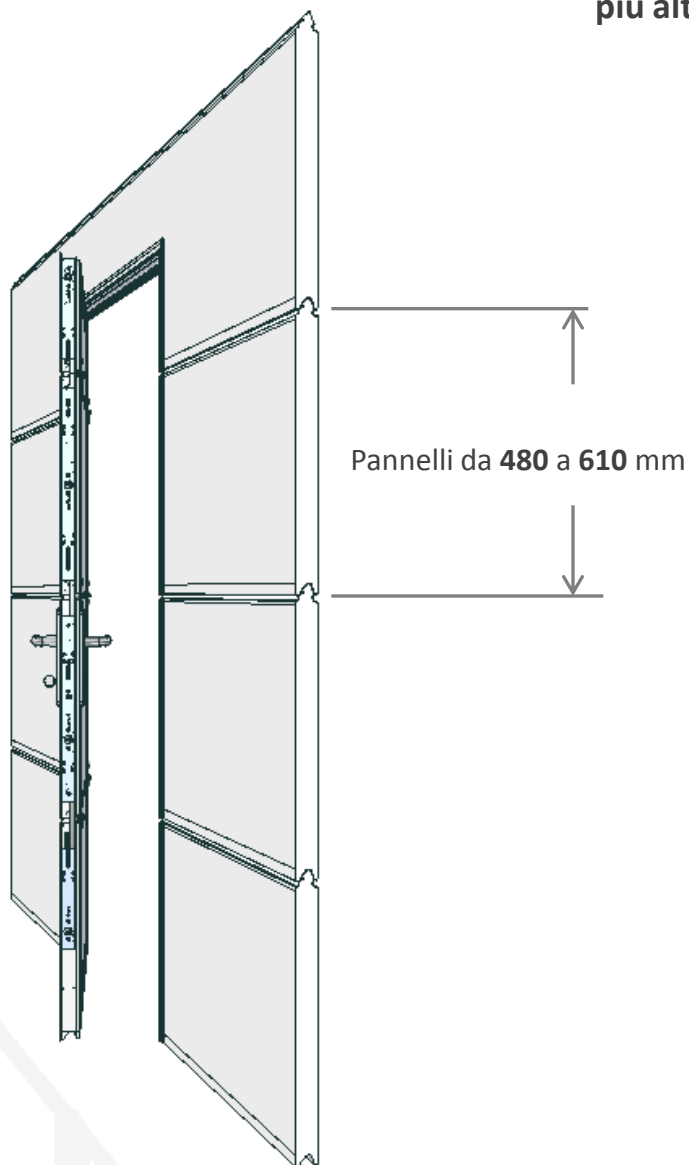

ASG5

Serratura a **5 punti** di chiusura
per **passaggio pedonale**
su **portoni sezionali**

ASG5

5 punti di chiusura → maggiore **SICUREZZA**

ASG5

5 punti di chiusura con distanza minima 150 mm

ASG5

basta un **unico set di prolunghe**

→ il set è **compatibile** con la maggior parte dei **pannelli** (altezza compresa tra 480 e 610 mm) e **profili** in commercio, senza costi aggiuntivi

→ facilmente adattabile anche a pannelli più alti

ASG5

Azionamento del sistema grazie alla sola **spinta delle aste**

ASG5

Montaggio RAPIDO e FACILE, senza rischio di errore

ASG5

Regolazione millimetrica delle **aste**

→ **precisione** dell'installazione

→ **eliminazione del rischio di errore**