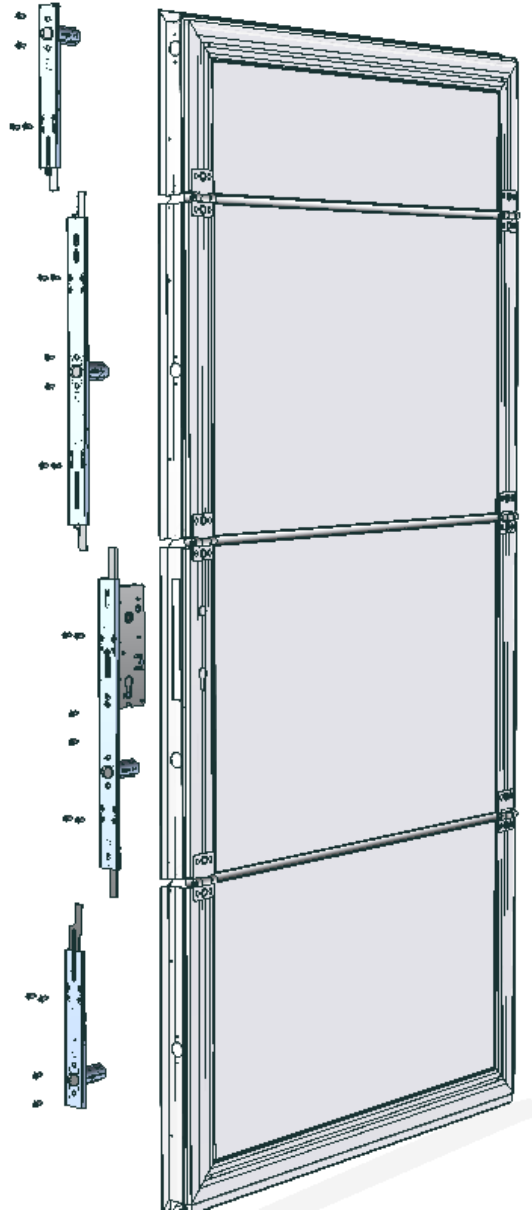

ASG5

Serratura a **5 punti** di chiusura
per **passaggio pedonale**
su **portoni sezionali**

ASG5

5 punti di chiusura → maggiore **SICUREZZA**

ASG5

5 punti di chiusura con distanza minima 150 mm

ASG5

basta un **unico set di prolunghe**

→ il set è **compatibile** con la maggior parte dei **pannelli** (altezza compresa tra 480 e 610 mm) e **profili** in commercio, senza costi aggiuntivi

→ facilmente adattabile anche a pannelli più alti

ASG5

Azionamento del sistema grazie alla sola **spinta delle aste**

ASG5

Montaggio RAPIDO e FACILE, senza rischio di errore

ASG5

Regolazione millimetrica delle **aste**

→ **precisione** dell'installazione

→ **eliminazione del rischio di errore**