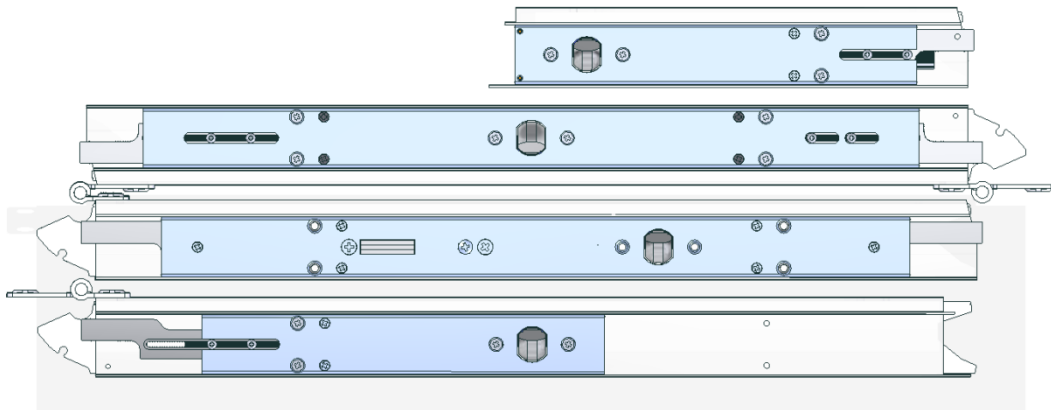

ASG5

Prolunghe **già montate** → facilità di montaggio e trasporto

Via F.lli Cervi, 63
20023 Cantalupo di Cerro Maggiore
Milano - Italy
Tel. +39 0331535900
Fax +39 0331535905
www.prefer.eu