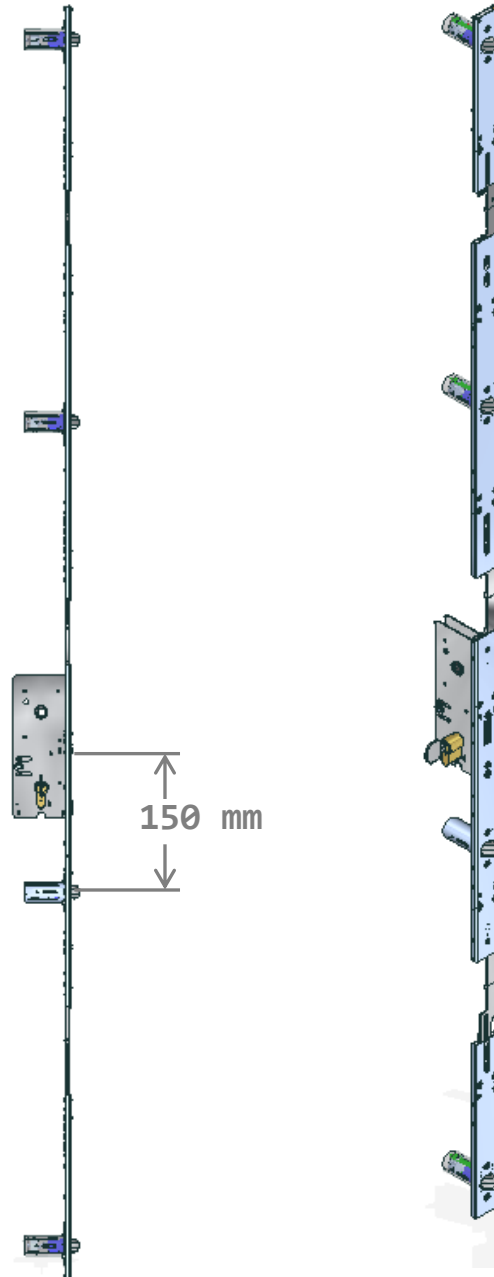

ASG5

Serratura a **5 punti** di chiusura
per **passaggio pedonale**
su **portoni sezionali**

ASG5

5 punti di chiusura → maggiore **SICUREZZA**

ASG5

5 punti di chiusura con distanza minima 150 mm

ASG5

basta un **unico set di prolunghe**

→ il set è **compatibile** con la maggior parte dei **pannelli** (altezza compresa tra 480 e 610 mm) e **profili** in commercio, senza costi aggiuntivi

→ facilmente adattabile anche a pannelli più alti