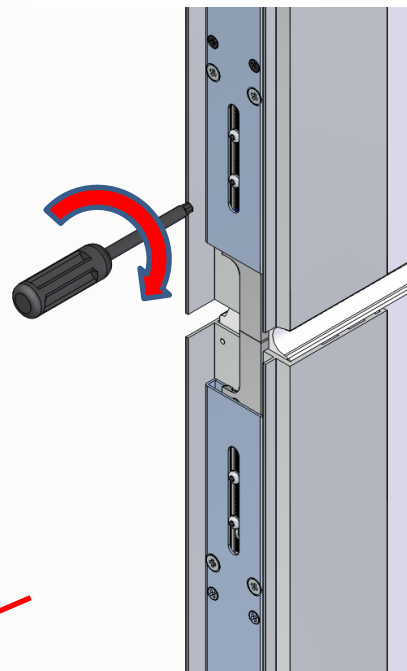

ASG5

Serratura a **5 punti** di chiusura
per **passaggio pedonale**
su **portoni sezionali**

ASG5

5 punti di chiusura → maggiore **SICUREZZA**

ASG5

5 punti di chiusura con distanza minima 150 mm

ASG5

basta un **unico set di prolunghe**

→ il set è **compatibile** con la maggior parte dei **pannelli** (altezza compresa tra 480 e 610 mm) e **profili** in commercio, senza costi aggiuntivi

→ facilmente adattabile anche a pannelli più alti

ASG5

Azionamento del sistema grazie alla sola **spinta delle aste**

ASG5

Montaggio RAPIDO e FACILE, senza rischio di errore

ASG5

Regolazione millimetrica delle **aste**

→ **precisione** dell'installazione

→ **eliminazione del rischio di errore**

ASG5

Regolazione millimetrica dei **controbordi**

→ **precisione** dell'installazione

→ **eliminazione del rischio di errore**

ASG5

**Aste completamente
indipendenti**

→ **nessun falso contatto** che potrebbe
causare l'arresto non voluto del
movimento del portone