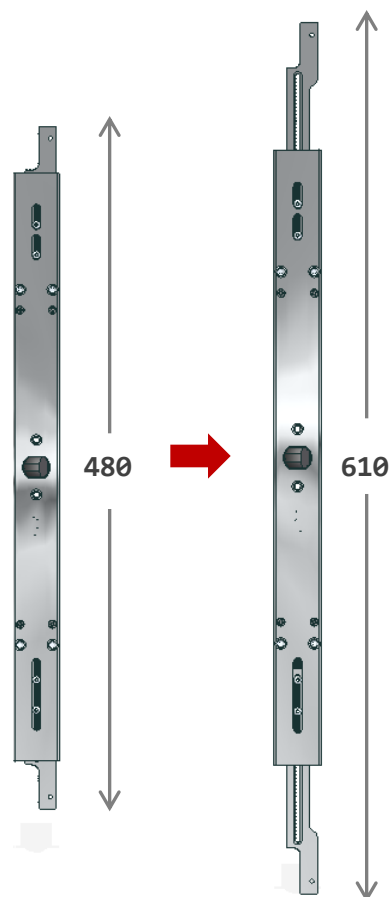

ASG5

Serratura a **5 punti** di chiusura
per **passaggio pedonale**
su **portoni sezionali**

ASG5

5 punti di chiusura → maggiore **SICUREZZA**

ASG5

5 punti di chiusura con distanza minima 150 mm

ASG5

basta un **unico set di prolunghe**

→ il set è **compatibile** con la maggior parte dei **pannelli** (altezza compresa tra 480 e 610 mm) e **profili** in commercio, senza costi aggiuntivi

→ facilmente adattabile anche a pannelli più alti

ASG5

Azionamento del sistema grazie alla sola **spinta delle aste**

ASG5

Montaggio RAPIDO e FACILE, senza rischio di errore

ASG5

Regolazione millimetrica delle **aste**

→ **precisione** dell'installazione

→ **eliminazione del rischio di errore**

ASG5

Regolazione millimetrica dei **controbordi**

→ **precisione** dell'installazione

→ **eliminazione del rischio di errore**

ASG5

**Aste completamente
indipendenti**

→ **nessun falso contatto** che potrebbe
causare l'arresto non voluto del
movimento del portone