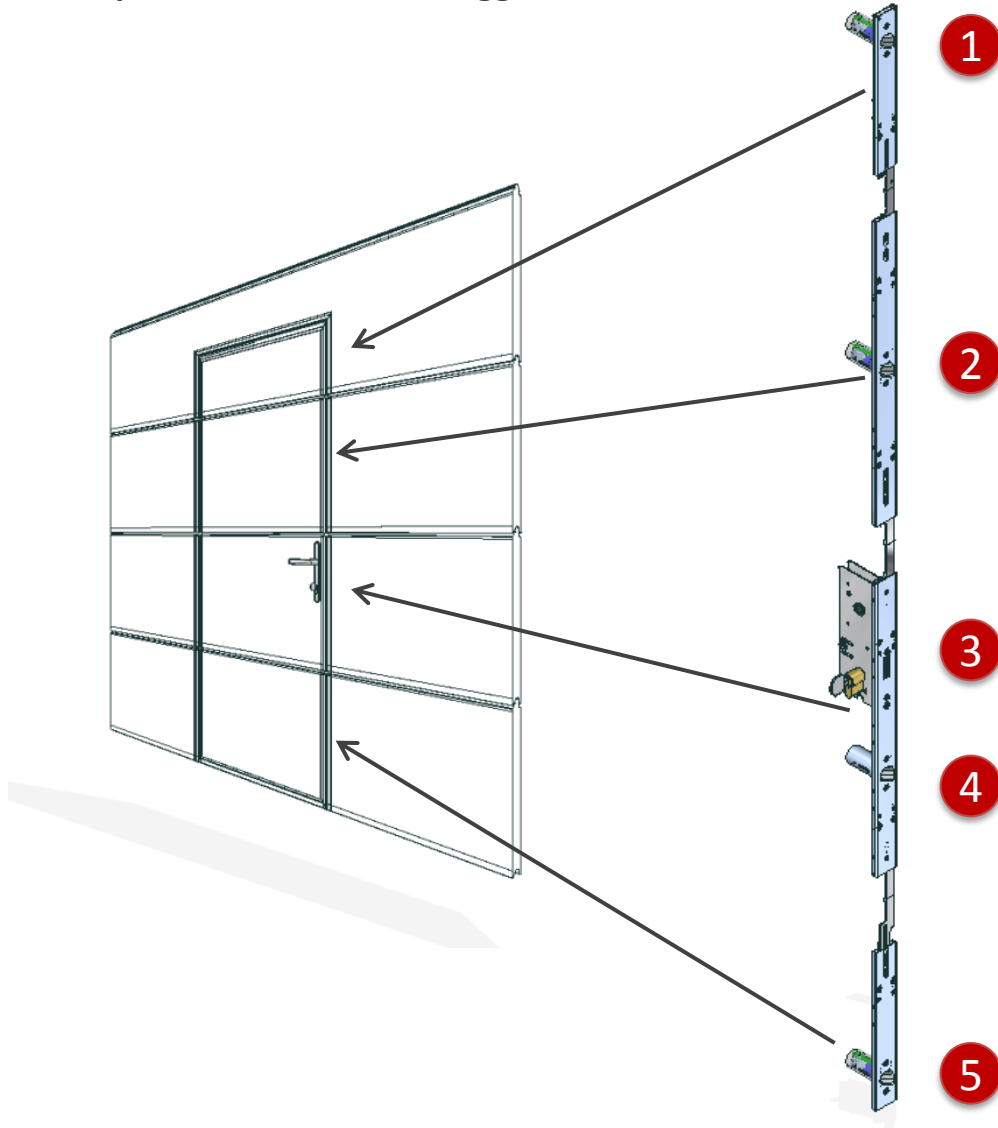

ASG5

Serratura a **5 punti** di chiusura
per **passaggio pedonale**
su **portoni sezionali**

ASG5

5 punti di chiusura → maggiore **SICUREZZA**

ASG5

5 punti di chiusura con distanza minima 150 mm

ASG5

basta un **unico set di prolunghe**

→ il set è **compatibile** con la maggior parte dei **pannelli** (altezza compresa tra 480 e 610 mm) e **profili** in commercio, senza costi aggiuntivi

→ facilmente adattabile anche a pannelli più alti

ASG5

Azionamento del sistema grazie alla sola **spinta delle aste**

ASG5

Montaggio RAPIDO e FACILE, senza rischio di errore

ASG5

Regolazione millimetrica delle **aste**

→ **precisione** dell'installazione

→ **eliminazione del rischio di errore**