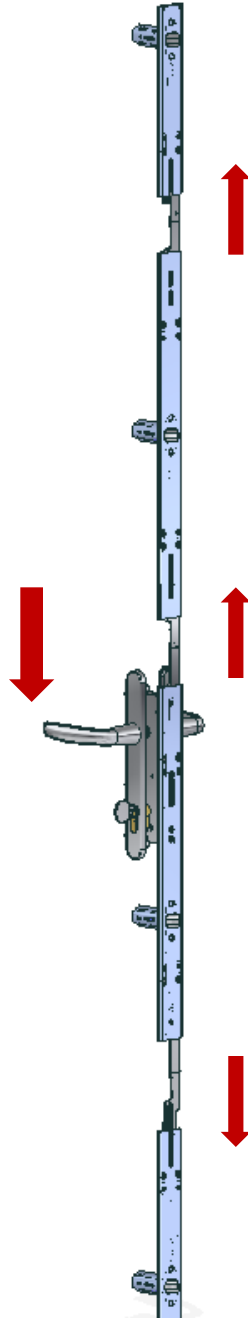

ASG5

Azionamento del sistema grazie alla sola **spinta delle aste**