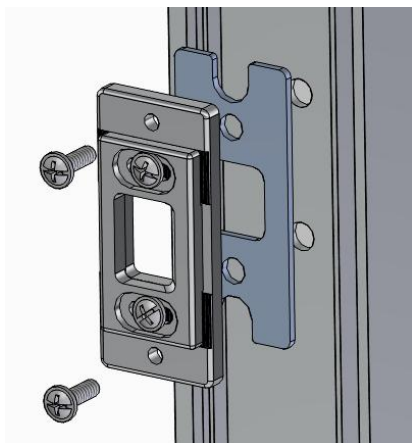

ASG5

Serratura a **5 punti** di chiusura
per **passaggio pedonale**
su **portoni sezionali**

ASG5

5 punti di chiusura → maggiore **SICUREZZA**

ASG5

5 punti di chiusura con distanza minima 150 mm

ASG5

basta un **unico set di prolunghe**

→ il set è **compatibile** con la maggior parte dei **pannelli** (altezza compresa tra 480 e 610 mm) e **profili** in commercio, senza costi aggiuntivi

→ facilmente adattabile anche a pannelli più alti

ASG5

Azionamento del sistema grazie alla sola **spinta delle aste**

ASG5

Montaggio RAPIDO e FACILE, senza rischio di errore

ASG5

Regolazione millimetrica delle **aste**

→ **precisione** dell'installazione

→ **eliminazione del rischio di errore**

ASG5

Regolazione millimetrica dei **controbordi**

→ **precisione** dell'installazione

→ **eliminazione del rischio di errore**

ASG5

**Aste completamente
indipendenti**

→ **nessun falso contatto** che potrebbe
causare l'arresto non voluto del
movimento del portone