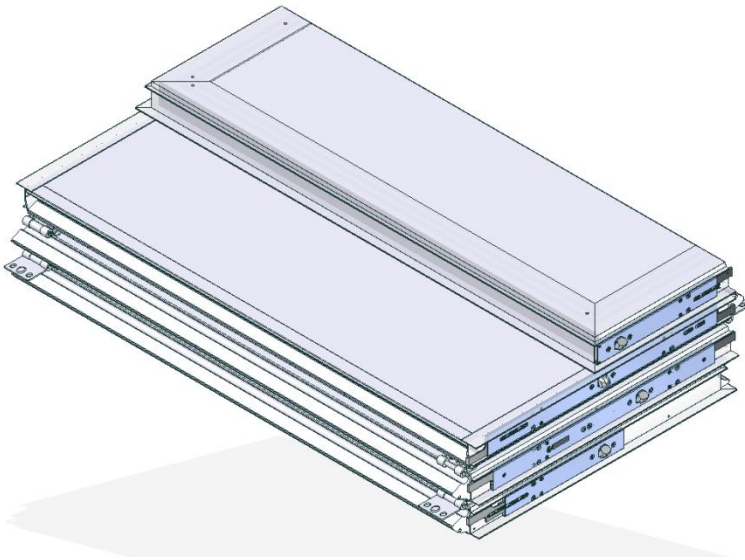

ASG5

Prolunghe **già montate** → facilità di montaggio e trasporto

Via F.lli Cervi, 63
20023 Cantalupo di Cerro Maggiore
Milano - Italy
Tel. +39 0331535900
Fax +39 0331535905
www.prefer.eu