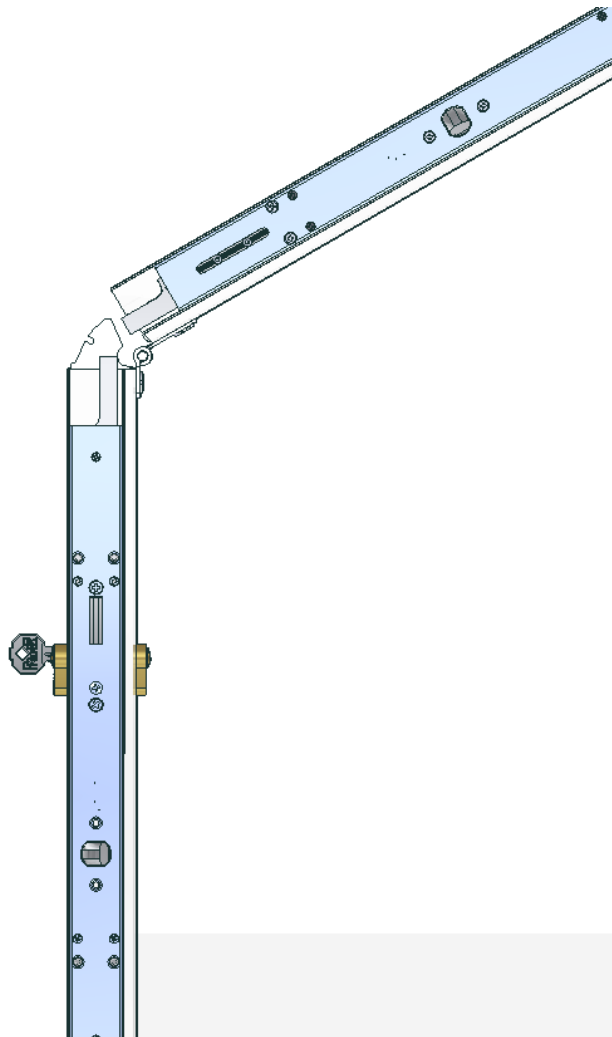

ASG5

**Aste completamente
indipendenti**

→ **nessun falso contatto** che potrebbe
causare l'arresto non voluto del
movimento del portone

→ **nessuna vibrazione** e nessun rumore