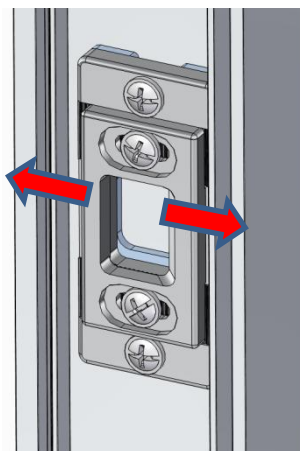

ASG5

Serratura a **5 punti** di chiusura
per **passaggio pedonale**
su **portoni sezionali**

ASG5

5 punti di chiusura → maggiore **SICUREZZA**

ASG5

5 punti di chiusura con distanza minima 150 mm

ASG5

basta un **unico set di prolunghe**

→ il set è **compatibile** con la maggior parte dei **pannelli** (altezza compresa tra 480 e 610 mm) e **profili** in commercio, senza costi aggiuntivi

→ facilmente adattabile anche a pannelli più alti

ASG5

Azionamento del sistema grazie alla sola **spinta delle aste**

ASG5

Montaggio RAPIDO e FACILE, senza rischio di errore

ASG5

Regolazione millimetrica delle **aste**

→ **precisione** dell'installazione

→ **eliminazione del rischio di errore**

ASG5

Regolazione millimetrica dei **controbordi**

→ **precisione** dell'installazione

→ **eliminazione del rischio di errore**

ASG5

**Aste completamente
indipendenti**

→ **nessun falso contatto** che potrebbe
causare l'arresto non voluto del
movimento del portone