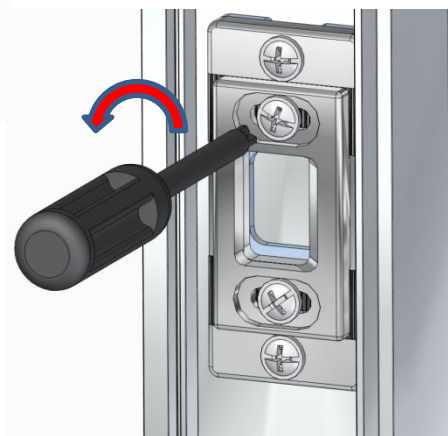

ASG5

Serratura a **5 punti** di chiusura
per **passaggio pedonale**
su **portoni sezionali**

ASG5

5 punti di chiusura → maggiore **SICUREZZA**

ASG5

5 punti di chiusura con distanza minima 150 mm

ASG5

basta un **unico set di prolunghe**

→ il set è **compatibile** con la maggior parte dei **pannelli** (altezza compresa tra 480 e 610 mm) e **profili** in commercio, senza costi aggiuntivi

→ facilmente adattabile anche a pannelli più alti

ASG5

Azionamento del sistema grazie alla sola **spinta delle aste**

ASG5

Montaggio RAPIDO e FACILE, senza rischio di errore

ASG5

Regolazione millimetrica delle **aste**

→ **precisione** dell'installazione

→ **eliminazione del rischio di errore**

ASG5

Regolazione millimetrica dei **controbordi**

→ **precisione** dell'installazione

→ **eliminazione del rischio di errore**

ASG5

**Aste completamente
indipendenti**

→ **nessun falso contatto** che potrebbe
causare l'arresto non voluto del
movimento del portone