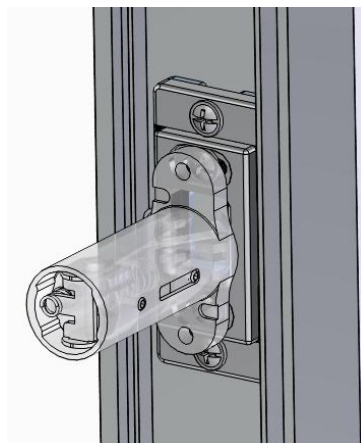

ASG5

Serratura a **5 punti** di chiusura
per **passaggio pedonale**
su **portoni sezionali**

ASG5

5 punti di chiusura → maggiore **SICUREZZA**

ASG5

5 punti di chiusura con distanza minima 150 mm

ASG5

basta un **unico set di prolunghe**

→ il set è **compatibile** con la maggior parte dei **pannelli** (altezza compresa tra 480 e 610 mm) e **profili** in commercio, senza costi aggiuntivi

→ facilmente adattabile anche a pannelli più alti

ASG5

Azionamento del sistema grazie alla sola **spinta delle aste**

ASG5

Montaggio RAPIDO e FACILE, senza rischio di errore

ASG5

Regolazione millimetrica delle **aste**

→ **precisione** dell'installazione

→ **eliminazione del rischio di errore**

ASG5

Regolazione millimetrica dei **controbordi**

→ **precisione** dell'installazione

→ **eliminazione del rischio di errore**

ASG5

**Aste completamente
indipendenti**

→ **nessun falso contatto** che potrebbe
causare l'arresto non voluto del
movimento del portone