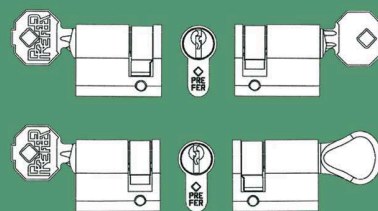

prodotto brevettato

**Maniglione a doppia impugnatura
per porte in cristallo temperato.
Con serratura a cilindro europeo
e meccanismo di chiusura integrato**

Versione 2 mezzi-cilindri profilo

- 2 mandate
- compatibile con tutti i cilindri a profilo europeo
- diametro interno minimo del maniglione: 33mm

Versione cilindro + mezzo-cilindro

- 1 mandata
- cilindri speciali
- diametro minimo interno del maniglione: 33mm

novità