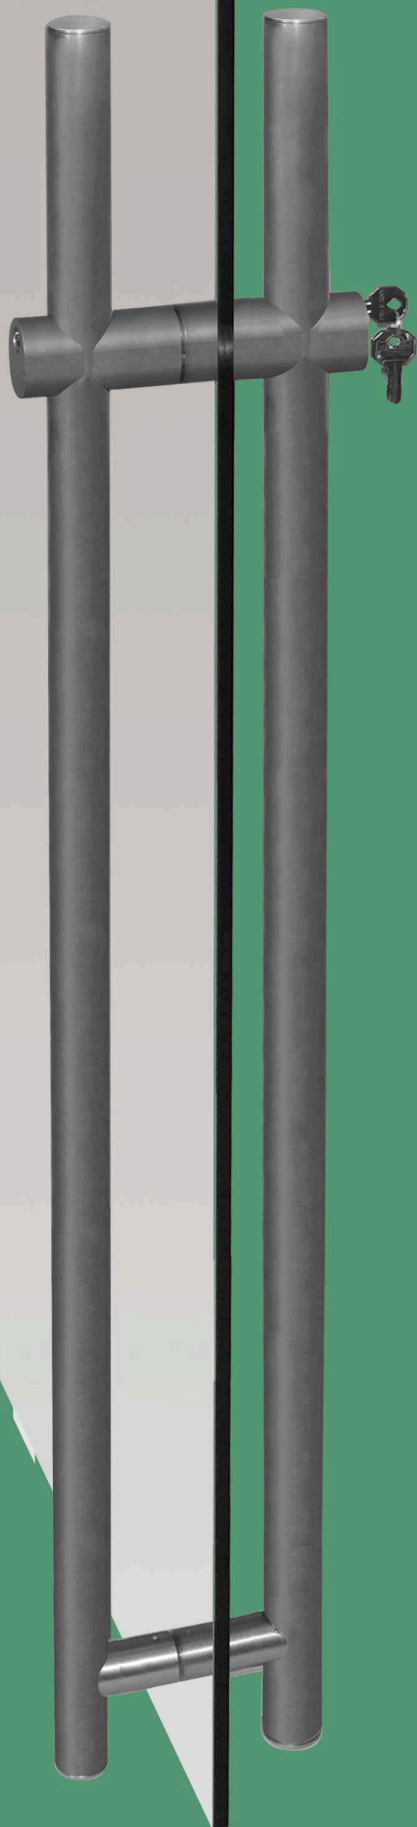

prodotto brevettato

**Maniglione a doppia impugnatura
per porte in cristallo temperato.
Con serratura a cilindro europeo
e meccanismo di chiusura integrato**

Versione 2 mezzi-cilindri profilo

- 2 mandate
- compatibile con tutti i cilindri a profilo europeo
- diametro interno minimo del maniglione: 33mm

Versione cilindro + mezzo-cilindro

- 1 mandata
- cilindri speciali
- diametro minimo interno del maniglione: 33mm

novità