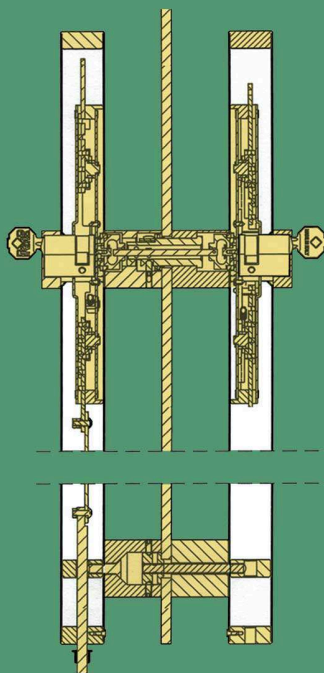

prodotto brevettato

**Maniglione a doppia impugnatura
per porte in cristallo temperato.
Con serratura a cilindro europeo
e meccanismo di chiusura integrato**

Versione 2 mezzi-cilindri profilo

- 2 mandate
- compatibile con tutti i cilindri a profilo europeo
- diametro interno minimo del maniglione: 33mm

Versione cilindro + mezzo-cilindro

- 1 mandata
- cilindri speciali
- diametro minimo interno del maniglione: 33mm

novità