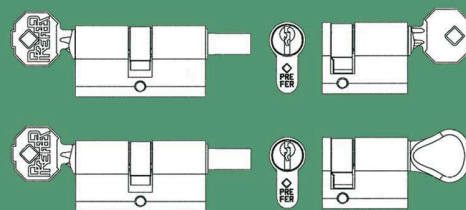

prodotto brevettato

**Maniglione a doppia impugnatura
per porte in cristallo temperato.
Con serratura a cilindro europeo
e meccanismo di chiusura integrato**

Versione 2 mezzi-cilindri profilo

- 2 mandate
- compatibile con tutti i cilindri a profilo europeo
- diametro interno minimo del maniglione: 33mm

Versione cilindro + mezzo-cilindro

- 1 mandata
- cilindri speciali
- diametro minimo interno del maniglione: 33mm

novità