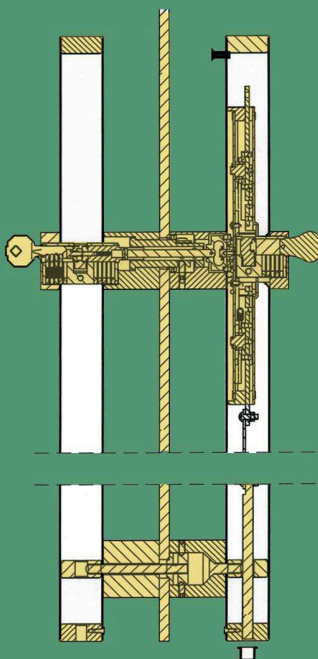

prodotto brevettato

**Maniglione a doppia impugnatura
per porte in cristallo temperato.
Con serratura a cilindro europeo
e meccanismo di chiusura integrato**

Versione 2 mezzi-cilindri profilo

- 2 mandate
- compatibile con tutti i cilindri a profilo europeo
- diametro interno minimo del maniglione: 33mm

Versione cilindro + mezzo-cilindro

- 1 mandata
- cilindri speciali
- diametro minimo interno del maniglione: 33mm

novità