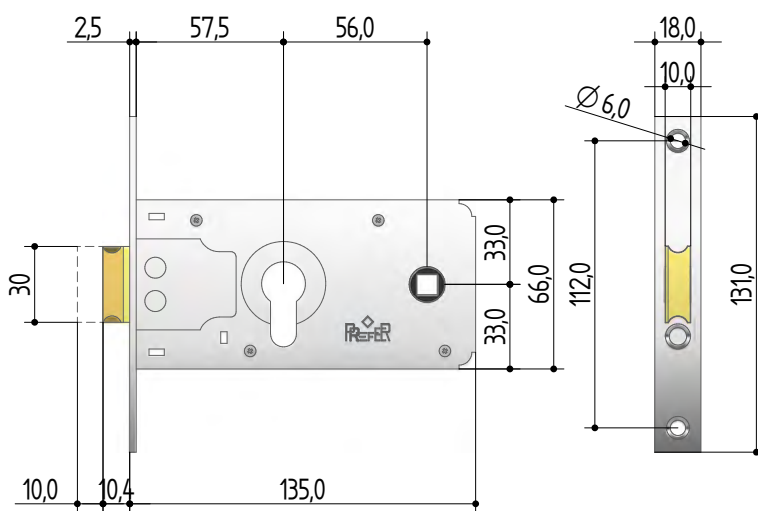

552X

SERRATURE DA INFILARE PER PORTE METALLICHE - CILINDRO A PROFILO EUROPEO

MORTICE LOCKS FOR METAL DOORS - EUROPEAN PROFILE CYLINDER

SERRURES POUR PORTES EN ACIÉR - CYLINDRE PROFIL EUROPÉEN

CERRADURAS DE EMBUTIR PARA PUERTAS METÁLICAS - CILINDRO PERFIL EUROPEO

Z Senza cilindro
Without cylinder
Sans cylindre
Sin cilindro

5525

codice code code código																MIN ORD
1	2	3	4	5	6	7	8	9	10	11	12	13	14			
5	5	2	5	•	0	8	0	Z	•	1	0	0	0	20	5	5

5527

codice code code código																MIN ORD
1	2	3	4	5	6	7	8	9	10	11	12	13	14			
5	5	2	7	•	0	8	0	Z	•	1	0	0	0	20	5	5