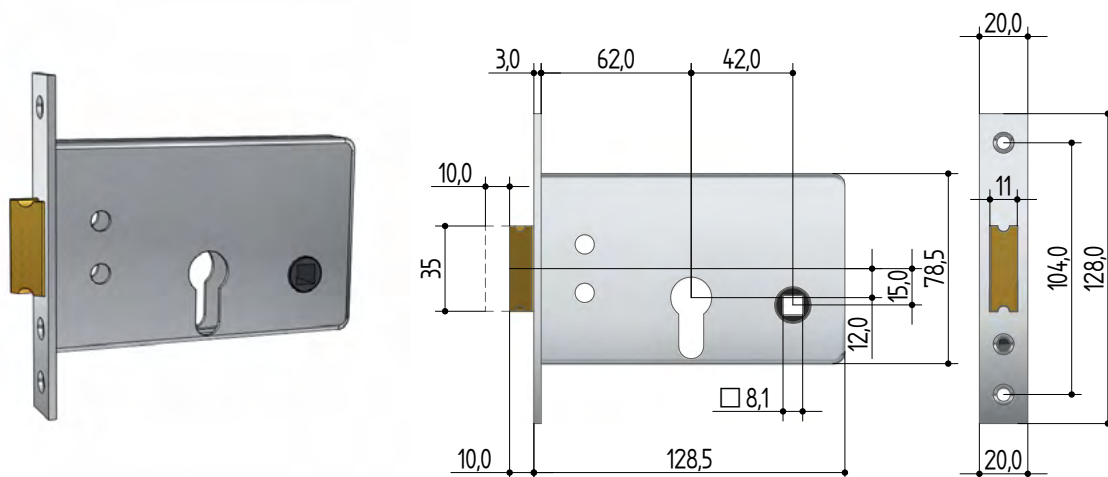

552X

SERRATURE DA INFILARE PER PORTE METALLICHE - CILINDRO A PROFILO EUROPEO

MORTICE LOCKS FOR METAL DOORS - EUROPEAN PROFILE CYLINDER

SERRURES POUR PORTES EN ACIÉR - CYLINDRE PROFIL EUROPÉEN

CERRADURAS DE EMBUTIR PARA PUERTAS METÁLICAS - CILINDRO PERFIL EUROPEO

Z Senza cilindro
Without cylinder
Sans cylindre
Sin cilindro

5525

codice code code código																MIN ORD
1	2	3	4	5	6	7	8	9	10	11	12	13	14			
5	5	2	5	•	0	8	0	Z	•	1	0	0	0	20	5	5

5527

codice code code código																MIN ORD
1	2	3	4	5	6	7	8	9	10	11	12	13	14			
5	5	2	7	•	0	8	0	Z	•	1	0	0	0	20	5	5